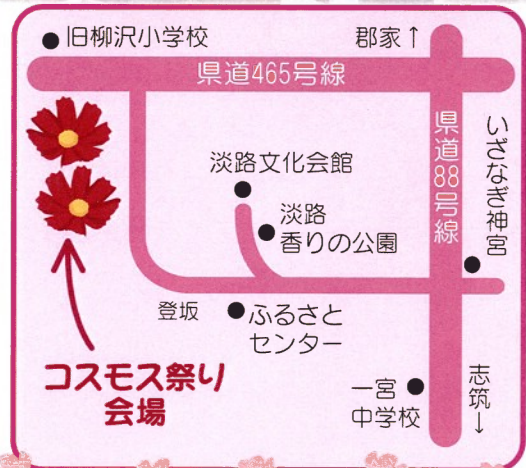

自家野菜直売

主催 淡路市・柳沢地区町内会・柳沢活性化協議会・柳沢東中山間協議会・兵庫県民局
共催 柳沢東農地水保全協議会 / 後援 あいあい作業所

お問い合わせ

☎0799-86-1397 (実行委員長 粕谷好彦)
☎090-3654-8058